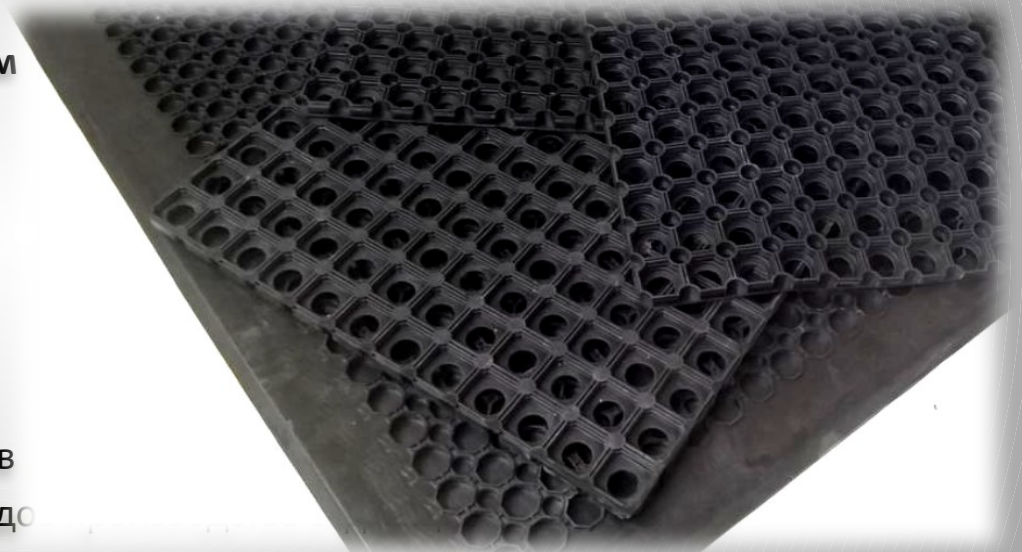

Производственные мощности компании Руберг

Компания **Руберг** имеет новейший парк оборудования для производства Резинотехнических изделий (РТИ)

- **6** вулканизационных прессов с усилием смыкания от **250** тонн до **1200** тонн, с рабочими поверхностями от **400** до **2100** мм
- **3** вырубных гидравлических прессы с усилием смыкания от **50** тонн до **250** тонн.
- **2** вальцов резиносмесительных с производительностью до **600** кг/час.
- **1** резиносмеситель с производительностью резиновой смеси от **300** кг/час
- **1** шредер для переработки резиновых отходов
- **1** измельчитель для получения крошки из отходов

Автономная система вентиляции и кондиционирования, система водяного охлаждения оборудования, а также, наличие складского комплекса готовой продукции площадью более **700 м2.**, все это, дает компании **Руберг** возможность быть высокотехнологичным производством с наилучшими показателями производительности и качества продукции.